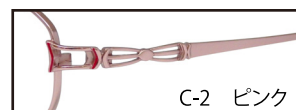

天地36.0mm

SA30-058

52□17-138

- カラー:C-1 オレンジゴールド  
C-2 ピンク  
C-3 パープル  
C-4 ワイン

C-4 ワイン

天地34.1mm

SA30-059

52□16-138

- カラー:C-1 ブラウン  
C-2 ピンク  
C-3 パープル  
C-4 ワイン

C-4 ネイビー

天地38.3mm

SA30-060

54□16-138

- カラー:C-1 ゴールド  
C-2 ピンク  
C-3 パープル  
C-4 ネイビー

C-1 ブラウン

天地37.8mm

SA30-061

50□16-138

- カラー:C-1 ブラウン  
C-2 ピンク  
C-3 パープル  
C-4 ワイン

C-1 オレンジゴールド

C-1 ゴールド

C-1 ブラウン

C-2 ピンク

C-3 パープル