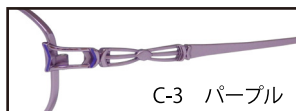

- カラー:C-1 ブラウン  
C-2 ピンク  
C-3 パープル  
C-4 ワイン

C-4 ネイビー

天地38.3mm

SA30-060

54□16-138

- カラー:C-1 ゴールド  
C-2 ピンク  
C-3 パープル  
C-4 ネイビー

C-1 ブラウン

天地37.8mm

SA30-061

50□16-138

- カラー:C-1 ブラウン  
C-2 ピンク  
C-3 パープル  
C-4 ワイン

C-1 オレンジゴールド

C-1 ゴールド

C-1 ブラウン

C-2 ピンク

C-3 パープル