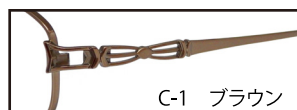

SA30-061

50□16-138

- カラー:C-1 ブラウン  
C-2 ピンク  
C-3 パープル  
C-4 ワイン

C-1 オレンジゴールド

C-1 ゴールド

C-1 ブラウン

C-2 ピンク

C-3 パープル