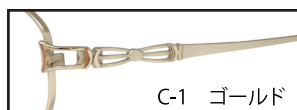

天地36.0mm

SA30-058

52□17-138

- カラー:C-1 オレンジゴールド  
C-2 ピンク  
C-3 パープル  
C-4 ワイン

C-4 ワイン

天地34.1mm

SA30-059

52□16-138

- カラー:C-1 ブラウン  
C-2 ピンク  
C-3 パープル  
C-4 ワイン

C-4 ネイビー

天地38.3mm

SA30-060

54□16-138

- カラー:C-1 ゴールド  
C-2 ピンク  
C-3 パープル  
C-4 ネイビー

C-1 ブラウン

天地37.8mm

SA30-061

50□16-138

- カラー:C-1 ブラウン  
C-2 ピンク  
C-3 パープル  
C-4 ワイン

C-1 オレンジゴールド

C-1 ゴールド

C-1 ブラウン

C-2 ピンク

C-3 パープル